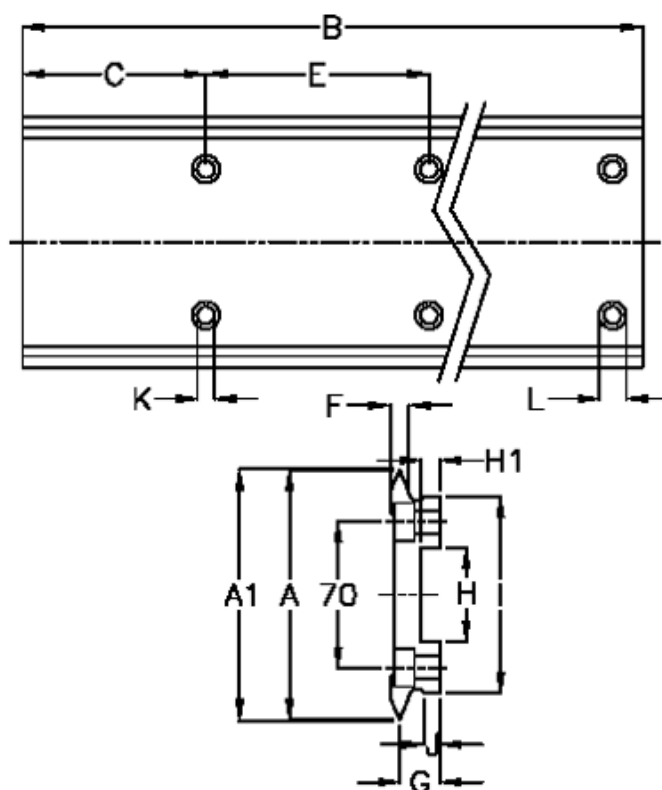

Varenummer: 05712114496
 Beskrivelse: Hepco GV3 profilskinne NL 120 L4496 P3
 med forsænkede huller

Mål

A	= 120	H	= 45
A1	= 121.38	H1	= 9.5
B	= 4496	I	= 94.4
C	= 88.0	J	= 4.80
E	= 180	K	= 11.0
F	= 9.43	L	= 18 x 10
For leje = J54		Præcisionstype = P3	
G	= 19.7	vægt kg/1000	= 15.00